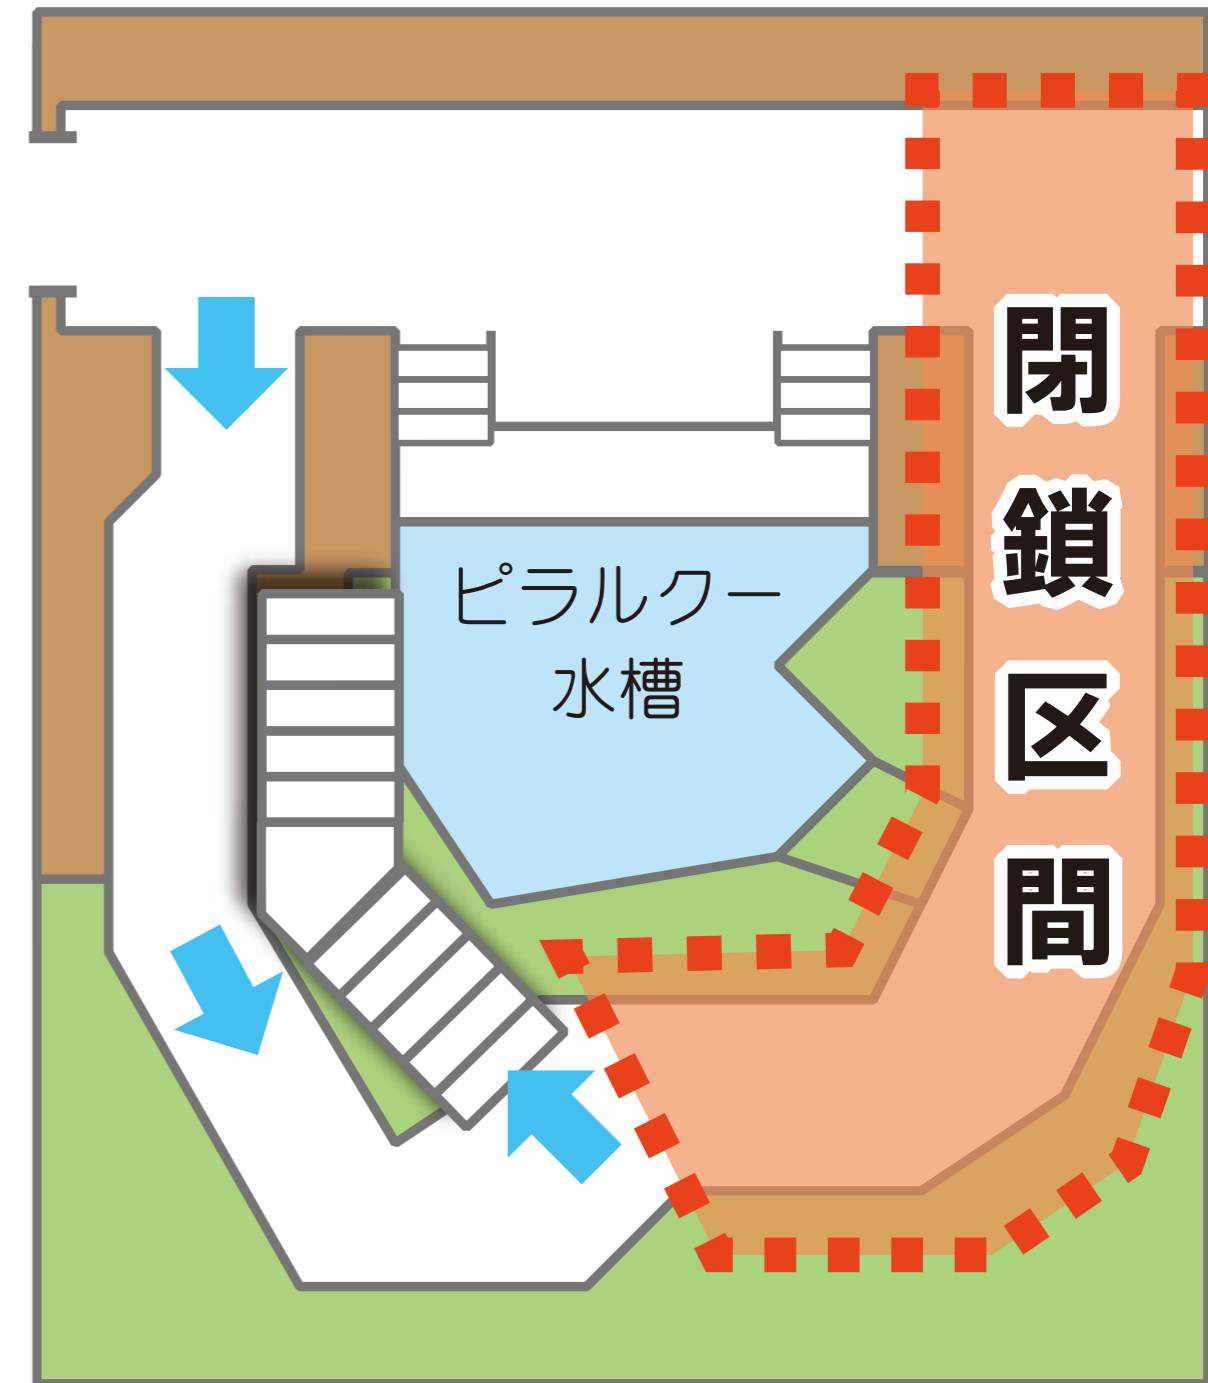

だいおんしつ いちぶふうさ し

大温室一部封鎖のお知らせ

きしょう
希少なチョウ「ツシマウラボシシジミ」
はんしょく だいおんしつ いちぶ
の繁殖のため、ただいま大温室の一部を
ふうさ
封鎖させていただきます。
りかい きょうりよく ねが
ご理解ご協力お願いいたします。

封鎖期間

4月16日（火）～19日（金）

4月23日（火）～26日（金）

※大温室の階段で2Fへ行く際は、トンネル側の通路をご利用ください。