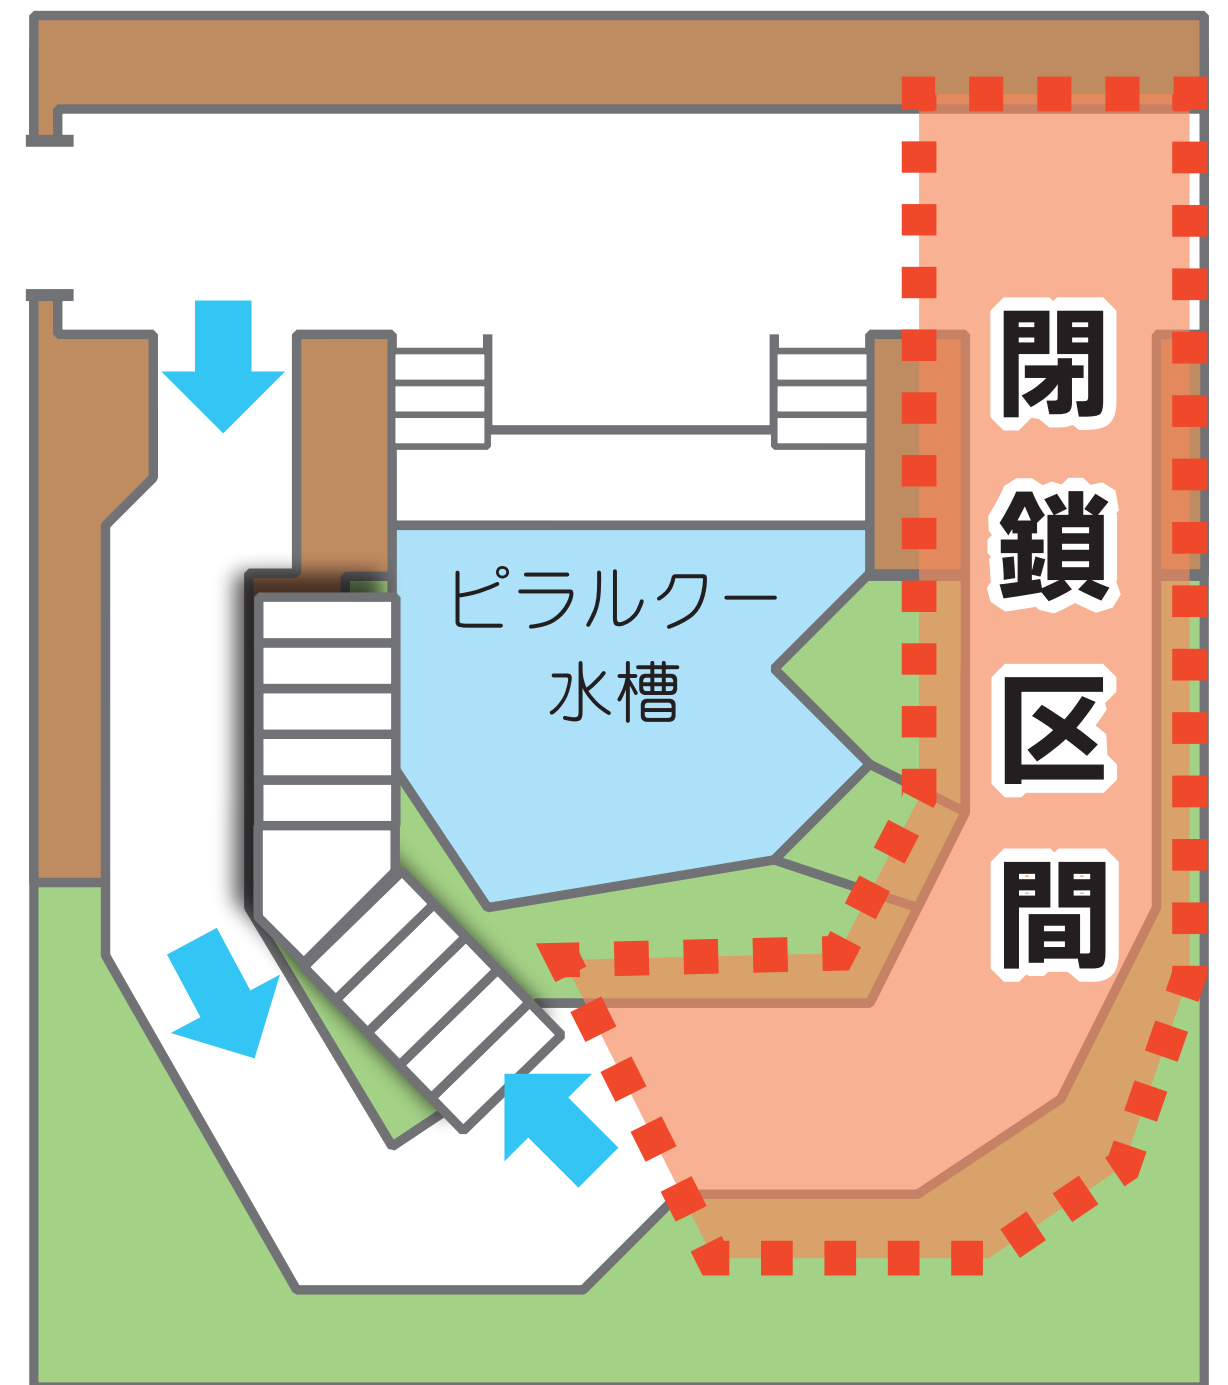

だいおんしつ いちぶふうさ し

大温室一部封鎖のお知らせ

きしょう
希少なチョウ「ツシマウラボシシジミ」
はんしょく だいおんしつ いちぶ
の繁殖のため、ただいま大温室の一部を
ふうさ
封鎖させていただきます。
りかい きょうりょく ねが
ご理解ご協力お願いいたします。

封鎖期間

6月25日（火）～28日（金）

7月2日（火）～5日（金）

※大温室の階段で2Fへ行く際は、トンネル側の通路をご利用ください。