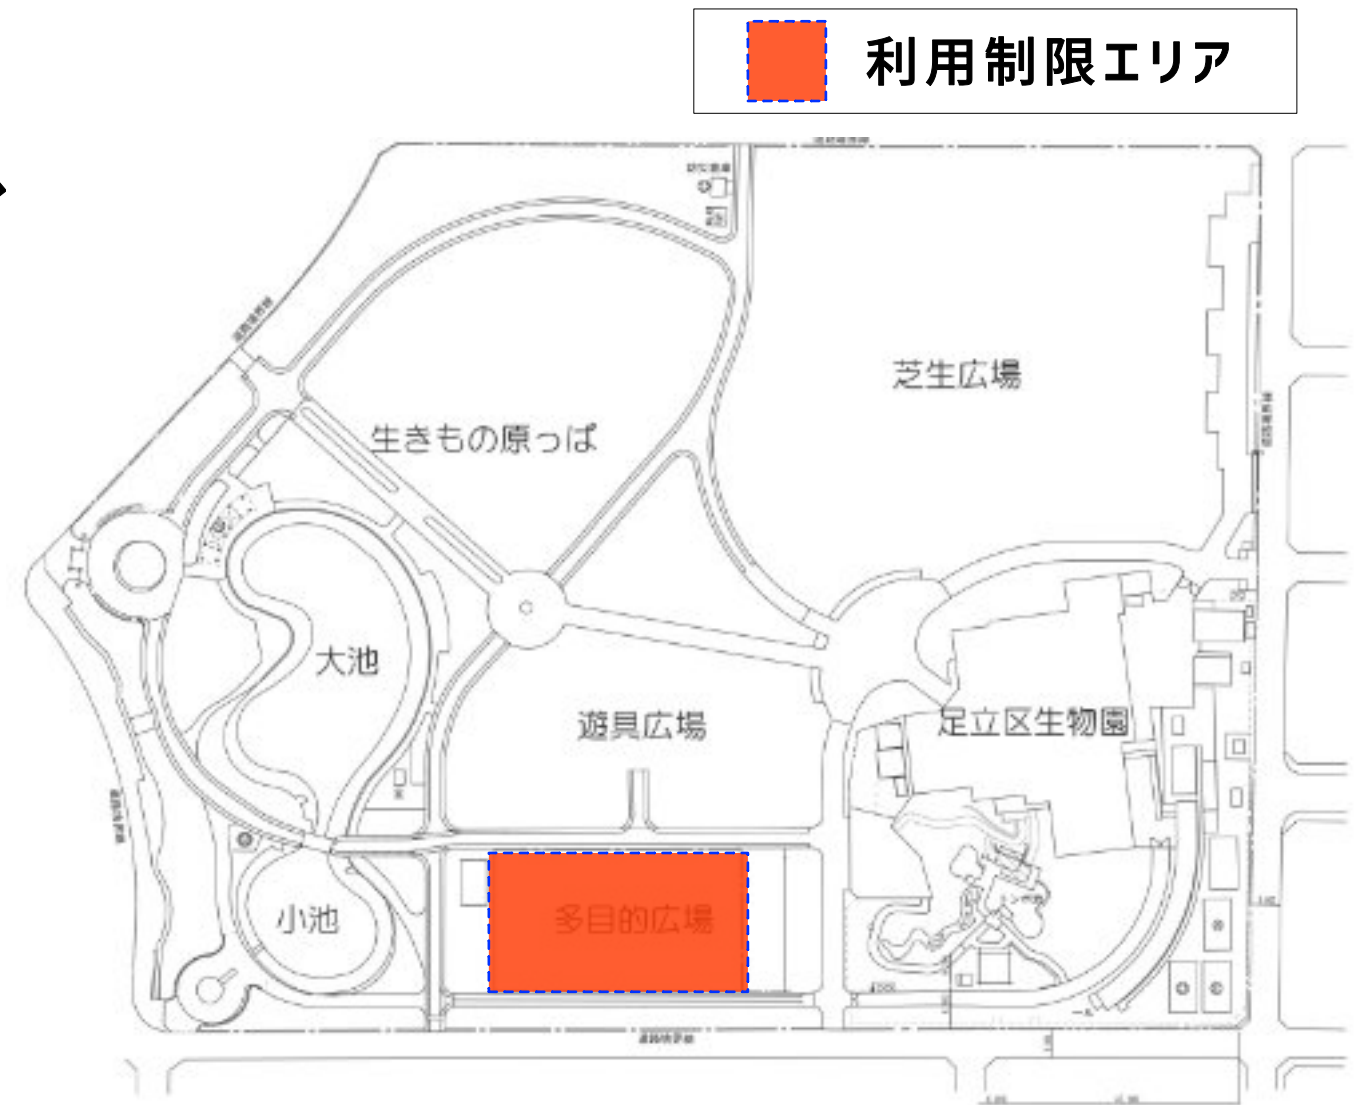

たもくてきひろば

多目的広場 施設工事のお知らせ

舗装の劣化を補修するため、
工事を行います。工事完了
まで利用ができなくなります。
ご不便をおかけしますが、
ご理解・ご協力を宜しく
お願いいたします。

足立区生物園・元湊江公園指定管理者

TEL:03-3884-5577 FAX:03-3884-8996