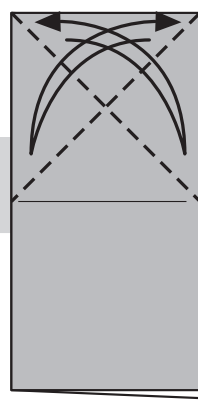

ぴょんぴょんガエル

Frog (Japanese Traditional Origami)

作図：荒牧 遼太郎 by Ryotaro Aramaki

たにおり

やまおり

1

はんぶんにおる

2

おりすじをつける

3

おりすじをつける

4

おりすじにあわせてたにおり

5

おりすじにあわせてなかわりおり

7