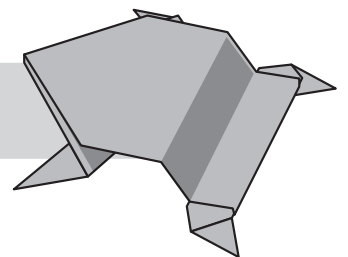

ぴょんぴょんガエル

Frog (Japanese Traditional Origami)

作図：荒牧 遼太郎 by Ryotaro Aramaki

たにおり

やまおり

1

はんぶんにおる

2

ひらきながらつまみおり

11

ななめにたにおり

12

だんおり

13

できあがり